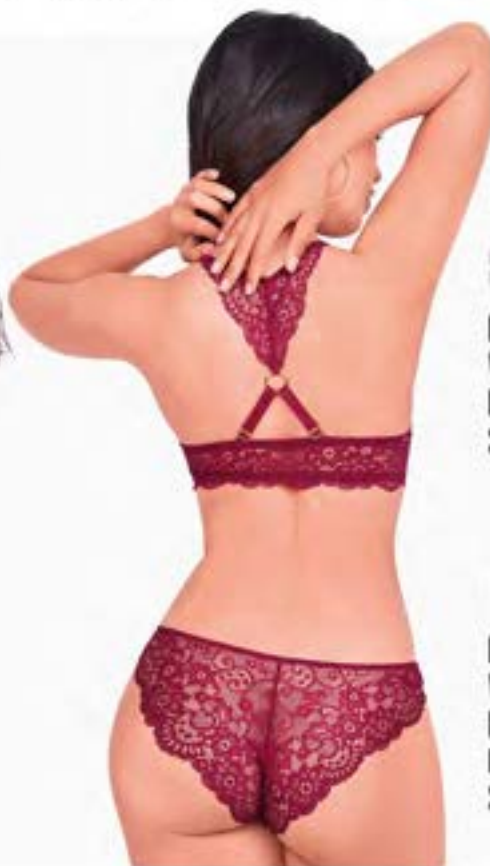

COMBO #484 BRASSIERE + PANTY